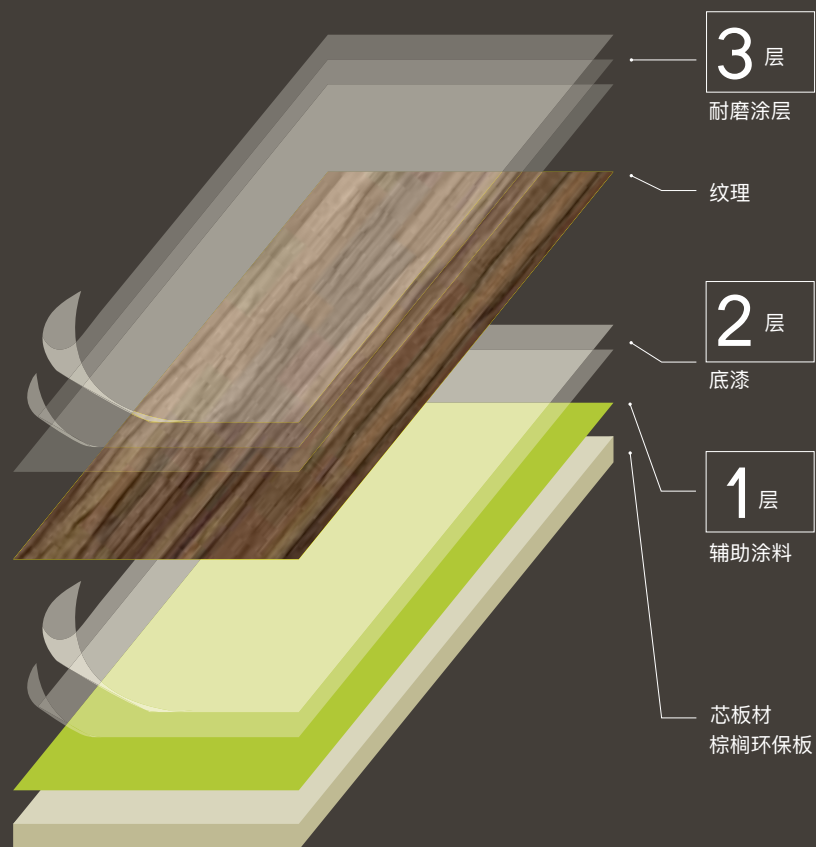

Palmeco® 装饰板系列

棕科饰板是一系列的预制饰板，无论在色彩及质感都有不同的选择，旨在为设计师提供广泛的设计、图案和颜色，可预先关注室内效果，让他们发挥创意空间，以满足他们的设计需求。

棕科饰板绝对环保，适合在住宅和不同商业场所内的干、湿区，例如厨房，浴室使用。您可随意从棕科饰板产品中的艺彩板 (Decopanel) 或 Arcmax板选择应用。

棕科饰板产品均具备以下优点：

- 饰板经过独特工艺处理，不会褪色，变黄，涂层剥掉等问题。有耐磨、防刮等功效，保持外观稳定。
- 轻质及经济：饰板密度是1000kg/m。搬运容易，比一般的大瓷片及石料轻身，价格便宜，安装方便快捷。
- 简易维护：有抗污，染色，发霉，一般家用化学物质，表面容易清洁及维护。
- 产品尺寸稳定：不会受潮变形，破裂。
- 安装简易快捷：所有棕科饰板都可以直接用免钉胶、或瓷砖胶贴在墙身（墙身要平滑）或先用12mm棕榈环保板把墙身弄平。亦可配合不同金属铝合金配件安装。

*本公司设计研发部可提供在工程上的安装意见。

不同的质感

产品尺寸稳定

安装简易快捷

广泛的设计

抗污

安全无毒产品

抗霉
不会受潮变形，破裂

防火

耐磨、防刮

特殊保护层