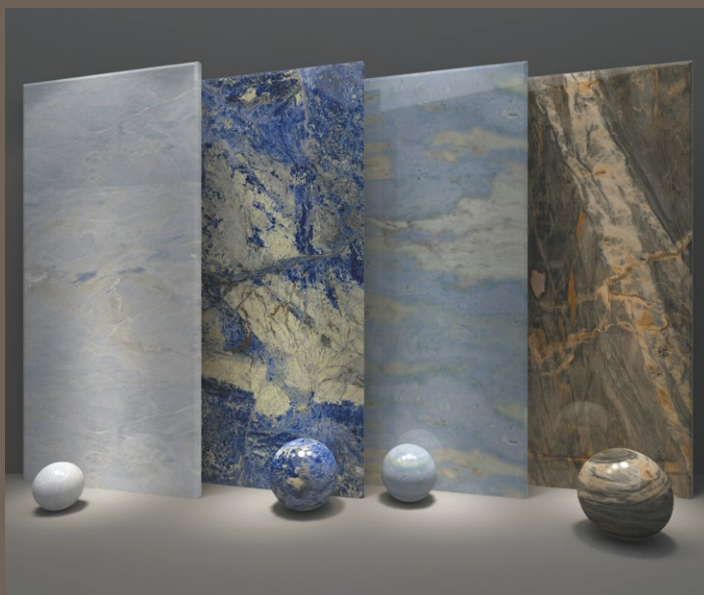

Palmeco 真石面板
天然石材建筑板

Palmeco® 真石面板

天然石材建筑板

真正石头的观感

Palmeco®真石面板结合了实际石材与Palmeco棕榈建筑板的多功能性。Palmeco 主板中加入一层天然成形的石面，可提供自然的美学品质和结构，轻松灵活，满足您的设计要求。

为什么要使用真石面板?

将实际石材用于结构具有挑战性,因为它很重,难以定制。然而, Palmeco®真石面板的完成品是更容易,更具成本效益,而不影响质量和美观。

将效益带回家

这些石头使用薄片石熟练地粘附到多功能的主板上,使其灵活轻巧。这些优势意味着现场切割也是可能的。与现代建筑的实用性拥抱天然石材的美学。

优势

- ✔ 比石头更轻
- ✔ 更耐用
- ✔ 易操作
- ✔ 节省成本 – 材料、运输和安装
- ✔ 与实际石材相像
- ✔ 有大理石、玛瑙、花岗岩和石灰石面板

产品范围

黑

白色

玛瑙石

银灰色石灰石